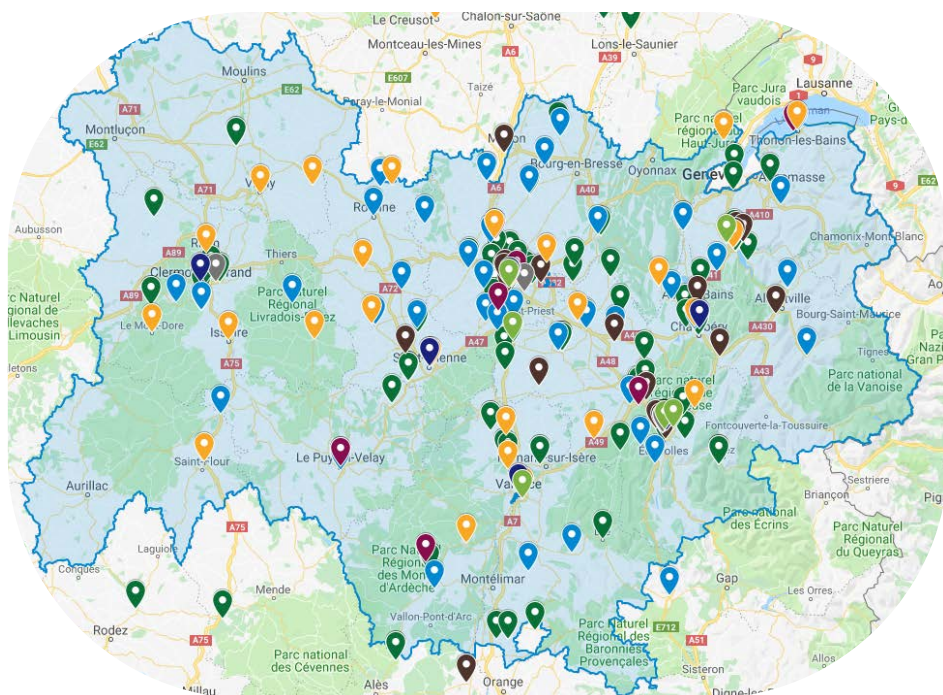

LES 297 ADHÉRENTS QUI SOUTIENNENT L'ARRA<sup>2</sup> EN 2021

**139** PERSONNES  
ADHÉRENTES

**158** STRUCTURES  
ADHÉRENTES

QUI EMPLOIENT **1 195** SALARIÉ-E-S

L'ARRA<sup>2</sup>  
RASSEMBLE **1452**  
PROFESSIONNELS DE L'EAU

Retrouvez la carte interactive des adhérents 2021 en ligne :  
[www.arraa.org/nos-membres](http://www.arraa.org/nos-membres)